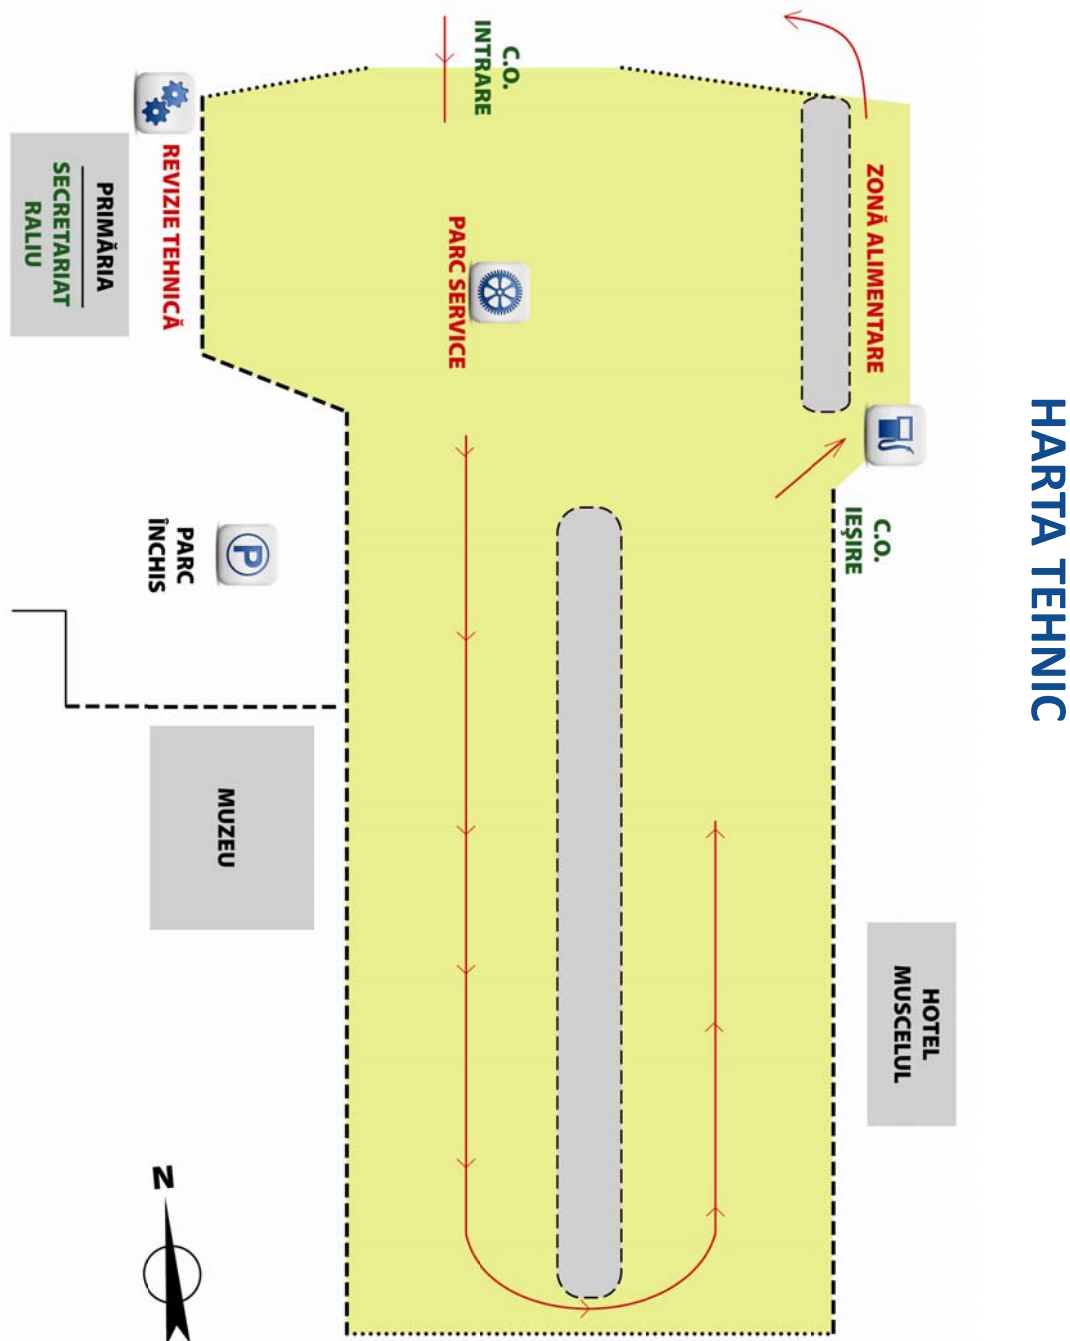

# Raliul Muscelului 2010

## Campionatul National de Rally Sprint etapa I 3-4 iulie

HARTA TEHNIC

[www.autorally.ro](http://www.autorally.ro)

[www.muscelrally.com](http://www.muscelrally.com)

[www.fras.ro](http://www.fras.ro)